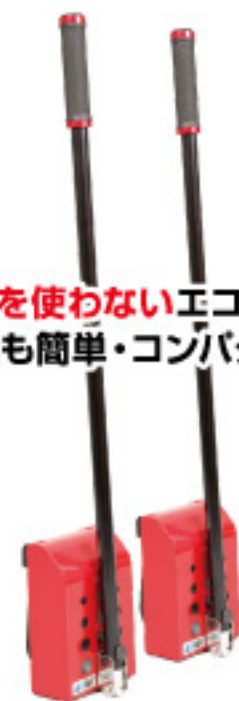

Medal Sweeper

メダル収集機 メダルスイーパー

特許出願中

電気も粘着も
使わない技術

操作動画もチェック!
<http://nset.co.jp/ms/>

電気を使わないエコ仕様
収納も簡単・コンパクト!

ワンタッチで
メダルを取出し

小型タイプ
開発中!

手間をかけずに メダルを収集!

狭い場所も一度のスライドで楽々収集!

台入替後の
メダル清掃に

浮島下の手が
届きにくいメダル清掃に

計数機下の散乱した
メダル清掃に

電気も使わず狭い場所にも届くので
手早くメダルの清掃が出来ます

漏電などの防止になります

製品仕様