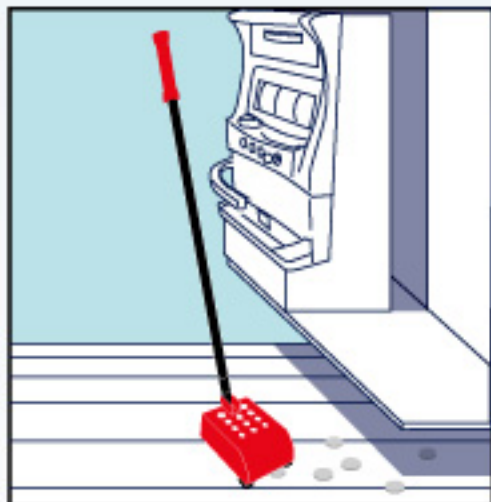

Medal Sweeper

メダル収集機 メダルスイーパー

特許出願中

電気も粘着も
使わない技術

操作動画もチェック!
<http://nset.co.jp/ms/>

電気を使わないエコ仕様
収納も簡単・コンパクト!

ワンタッチで
メダルを取出し

小型タイプ
開発中!

手間をかけずに メダルを収集!

狭い場所も一度のスライドで楽々収集!

台入替後の
メダル清掃に

浮島下の手が
届きにくいメダル清掃に

計数機下の散乱した
メダル清掃に

電気も使わず狭い場所にも届くので
手早くメダルの清掃が出来ます

漏電などの防止になります

製品仕様