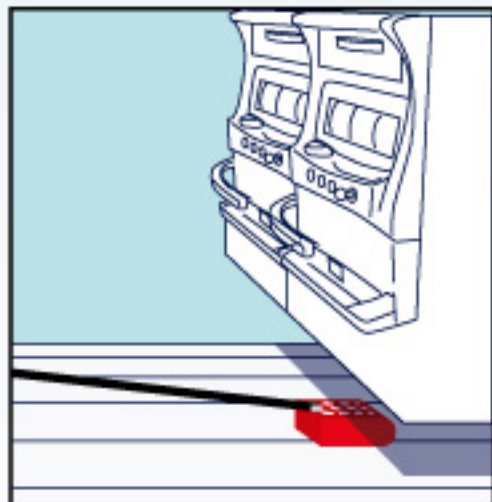

手間をかけずに メダルを収集!

狭い場所も一度のスライドで楽々収集!

台入替後の
メダル清掃に

浮島下の手が
届きにくいメダル清掃に

計数機下の散乱した
メダル清掃に

電気も使わず狭い場所にも届くので
手早くメダルの清掃が出来ます

漏電などの防止になります

製品仕様