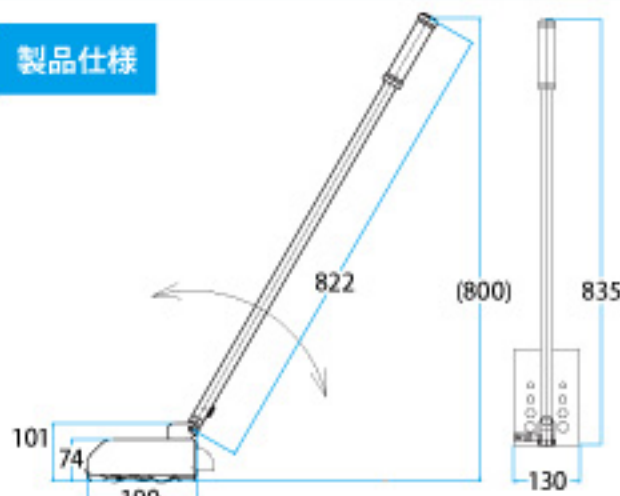

本体サイズ 幅130×奥行190×高さ100mm
本体重量 約1.2 Kg
収集容量 約150枚
対応メダル φ25・φ30他 ほとんど対応可能
対応フロア 塩ビタイル・タイルカーペット
カラー メタリックレッド

性能向上の為、お断りなしに変更する場合があります。

お問い合わせは...

製造元 **NSET 株式会社**

本社 〒590-0985 大阪府堺市堺区戎島町2丁目66番地
TEL.072(225)5722 FAX.072(225)5733